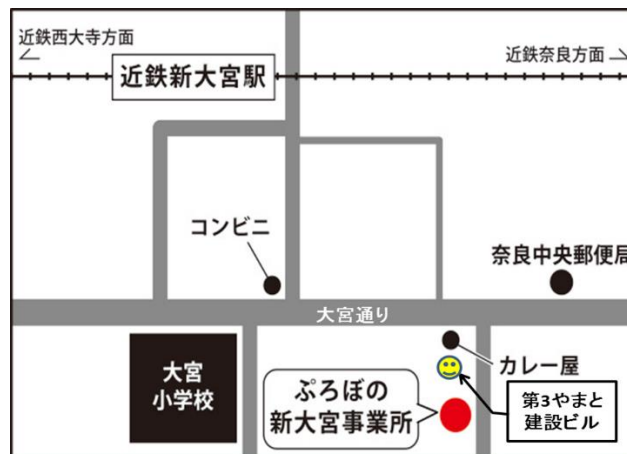

▽出展者一覧

1. IT系 : 奥進システム、つながり、
   販売系 : 奈良 OA システム、いち屋
   社会福祉系 : ふろぼの、たんぼぼの家、
   コンサル系 : ナラマーシカ、ソルナクリエイト、IG コラボレーション

1. ▽会場 奈良県奈良市大宮町 3 丁目 5-39 第 3 やまと建設ビル 301
   近鉄新大宮徒歩 5 分、JR 奈良駅徒歩 12 分
   駐車場はありませんのでパーキングをご利用ください。

1. ▽参加費 無料です。組合員向けのイベントですが、あたつく組合に興味がある方でしたら、どなたでも参加いただけます。
   事前にお問い合わせくださると、テーマに沿った準備をさせていただきます。

1. ▽補足 18日は18時30分から「第2回あたつくセミナー」を隣接したふろぼの新大宮事業所で開催します。内覧会に引き続きご参加ください。

▽問い合わせ先

あたつく組合事務局／黒澤、玉置(たまき)

〒630-8115 奈良県奈良市大宮町 3 丁目 5-39 第 3 やまと建設ビル 301

電話:0742-81-7081 FAX:0742-81-3251

Email:info@atatsuku.com HP:http://atatsuku.com/

Facebook:<https://www.facebook.com/atatsuku/>

「あたつく組合」は、奈良県の障害者優先調達制度で認定された共同受注窓口事業者です。